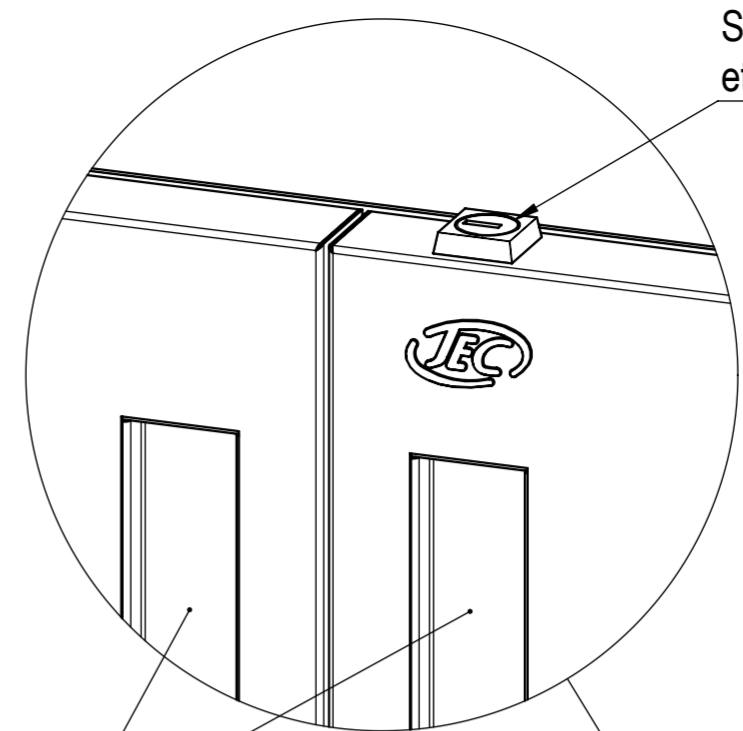

1380

800

550

6 roulettes pour un déplacement facile

Serrure à came et rosace carré

Poignée avec forme ergonomique

INDICE	DESSINE	VERIFIE	DATE	DESCRIPTION
A	LD			Création
REVISIONS				
Qualité Innovation Design 1220, avenue de l'Europe - 69400 Villefranche-sur-Saône Tél. +33 (0)4 74 65 67 50 - Fax +33 (0)4 74 68 16 40				
Dessiné par : LD		Produit : Mode d'emploi		Code : Programme :
Matière : Ep : mm		Designation : Armoire 1380 x 800 x 550		
Poids théorique : 65.74 kg		Document n° :		Revision : A
Format : A2	Echelle : 1:8	Date : 09/04/2020		1380x800x550 (portes fermées)
Ce dessin est la propriété exclusive de JEC. Il ne peut être reproduit ou communiqué sans notre autorisation écrite préalable.				

MODE D'EMPLOI avec portes ouvertes à 90°

MODE D'EMPLOI avec portes ouvertes à 180°

JEC Qualité Innovation Design		1220, avenue de l'Europe - 69400 Villefranche-sur-Saône	
Tél. +33 (0)4 74 65 67 50 - Fax +33 (0)4 74 68 16 40			
Dessiné par : LD	Produit : Mode d'emploi	Code :	Programme :
Matière : Ep : mm	Designation : Armoire 1380 x 800 x 550		
Poids théorique : 65.74 kg	Document n° :		
Format : A2	Echelle : 1:10	Date : 09/04/2020	Revision : A
1380x800x550 (portes ouvertes 90°)			
Ce dessin est la propriété exclusive de JEC. Il ne peut être reproduit ou communiqué sans notre autorisation écrite préalable.			

		Qualité Innovation Design		1220, avenue de l'Europe - 69400 Villefranche-sur-Saône Tél. +33 (0)4 74 65 67 50 - Fax +33 (0)4 74 68 16 40	
Dessiné par :	LD	Produit :	Mode d'emploi	Code :	Programme :
Matière :	Ep : mm	Designation :			
Poids théorique :	65.74 kg	Armoire 1380 x 800 x 550			
Format :	A2	Echelle :	1:6	Date :	09/04/2020
Document n° :		1380x800x550 (portes ouvertes 180°)		Revision : A	
Ce dessin est la propriété exclusive de JEC. Il ne peut être reproduit ou communiqué sans notre autorisation écrite préalable.					