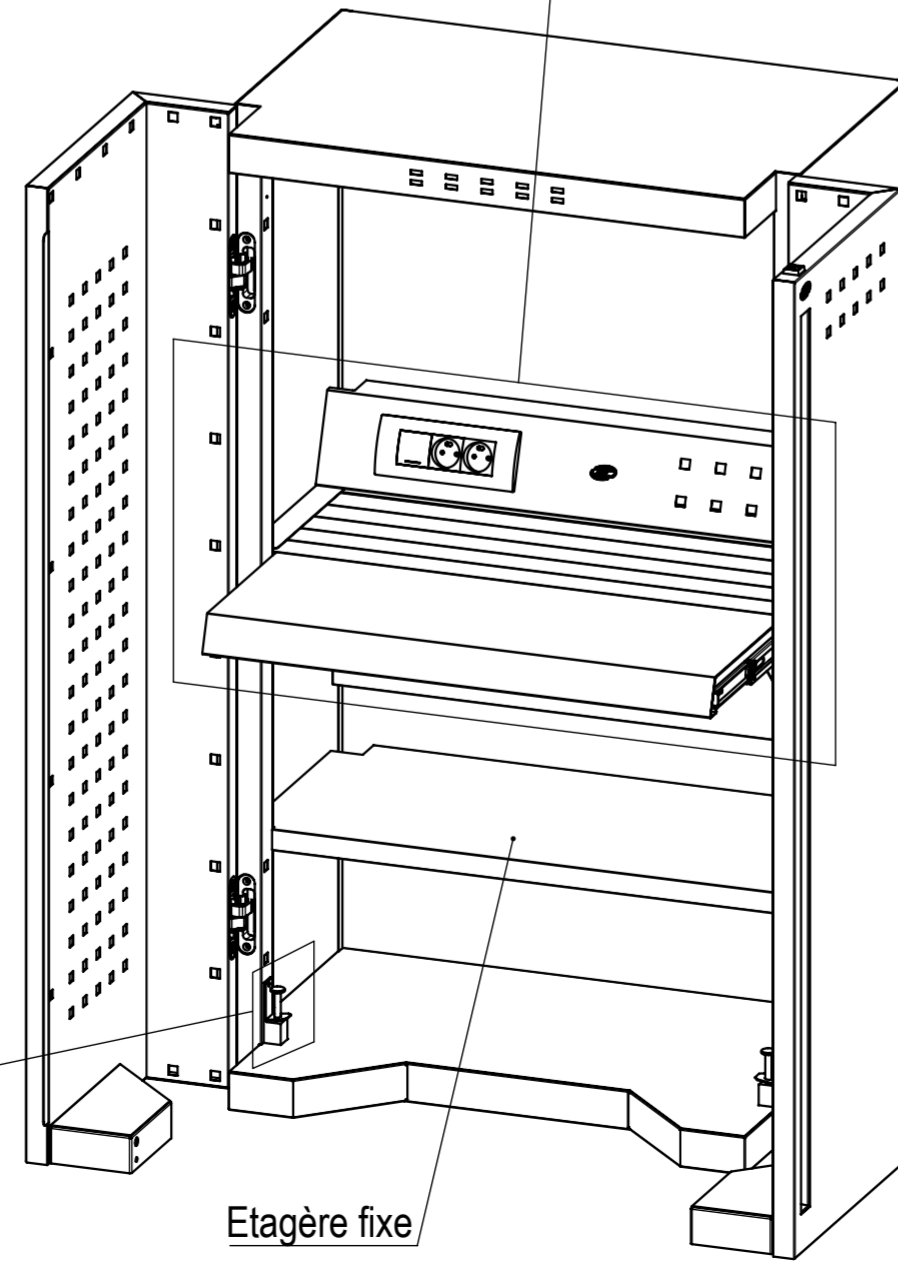

1380

800

550

6 roulettes pour un déplacement facile

Serrure à came et rosace carré

Poignée avec forme ergonomique

INDICE	DESSINE	VERIFIE	DATE	DESCRIPTION
A	LD			Création
REVISIONS				
Qualité Innovation Design 1220, avenue de l'Europe - 69400 Villefranche-sur-Saône Tél. +33 (0)4 74 65 67 50 - Fax +33 (0)4 74 68 16 40				
Dessiné par : LD		Produit : Mode d'emploi		Code : Programme :
Matière : Ep : mm		Designation : Armoire 1380 x 800 x 550		
Poids théorique : 65.74 kg		Document n° :		Revision : A
Format : A2	Echelle : 1:8	Date : 09/04/2020		1380x800x550 (portes fermées)
Ce dessin est la propriété exclusive de JEC. Il ne peut être reproduit ou communiqué sans notre autorisation écrite préalable.				

MODE D'EMPLOI avec portes ouvertes à 90°

MODE D'EMPLOI avec portes ouvertes à 180°

JEC Qualité Innovation Design		1220, avenue de l'Europe - 69400 Villefranche-sur-Saône	
Tél. +33 (0)4 74 65 67 50 - Fax +33 (0)4 74 68 16 40			
Dessiné par : LD	Produit : Mode d'emploi	Code :	Programme :
Matière : Ep : mm	Designation : Armoire 1380 x 800 x 550		
Poids théorique : 65.74 kg	Document n° :		
Format : A2	Echelle : 1:10	Date : 09/04/2020	Revision : A
1380x800x550 (portes ouvertes 90°)			
Ce dessin est la propriété exclusive de JEC. Il ne peut être reproduit ou communiqué sans notre autorisation écrite préalable.			

		Qualité Innovation Design		1220, avenue de l'Europe - 69400 Villefranche-sur-Saône Tél. +33 (0)4 74 65 67 50 - Fax +33 (0)4 74 68 16 40	
Dessiné par :	LD	Produit :	Mode d'emploi	Code :	Programme :
Matière :	Ep : mm	Designation :			
Poids théorique :	65.74 kg	Armoire 1380 x 800 x 550			
Format :	A2	Echelle :	1:6	Date :	09/04/2020
Document n° :		1380x800x550 (portes ouvertes 180°)		Revision : A	
Ce dessin est la propriété exclusive de JEC. Il ne peut être reproduit ou communiqué sans notre autorisation écrite préalable.					