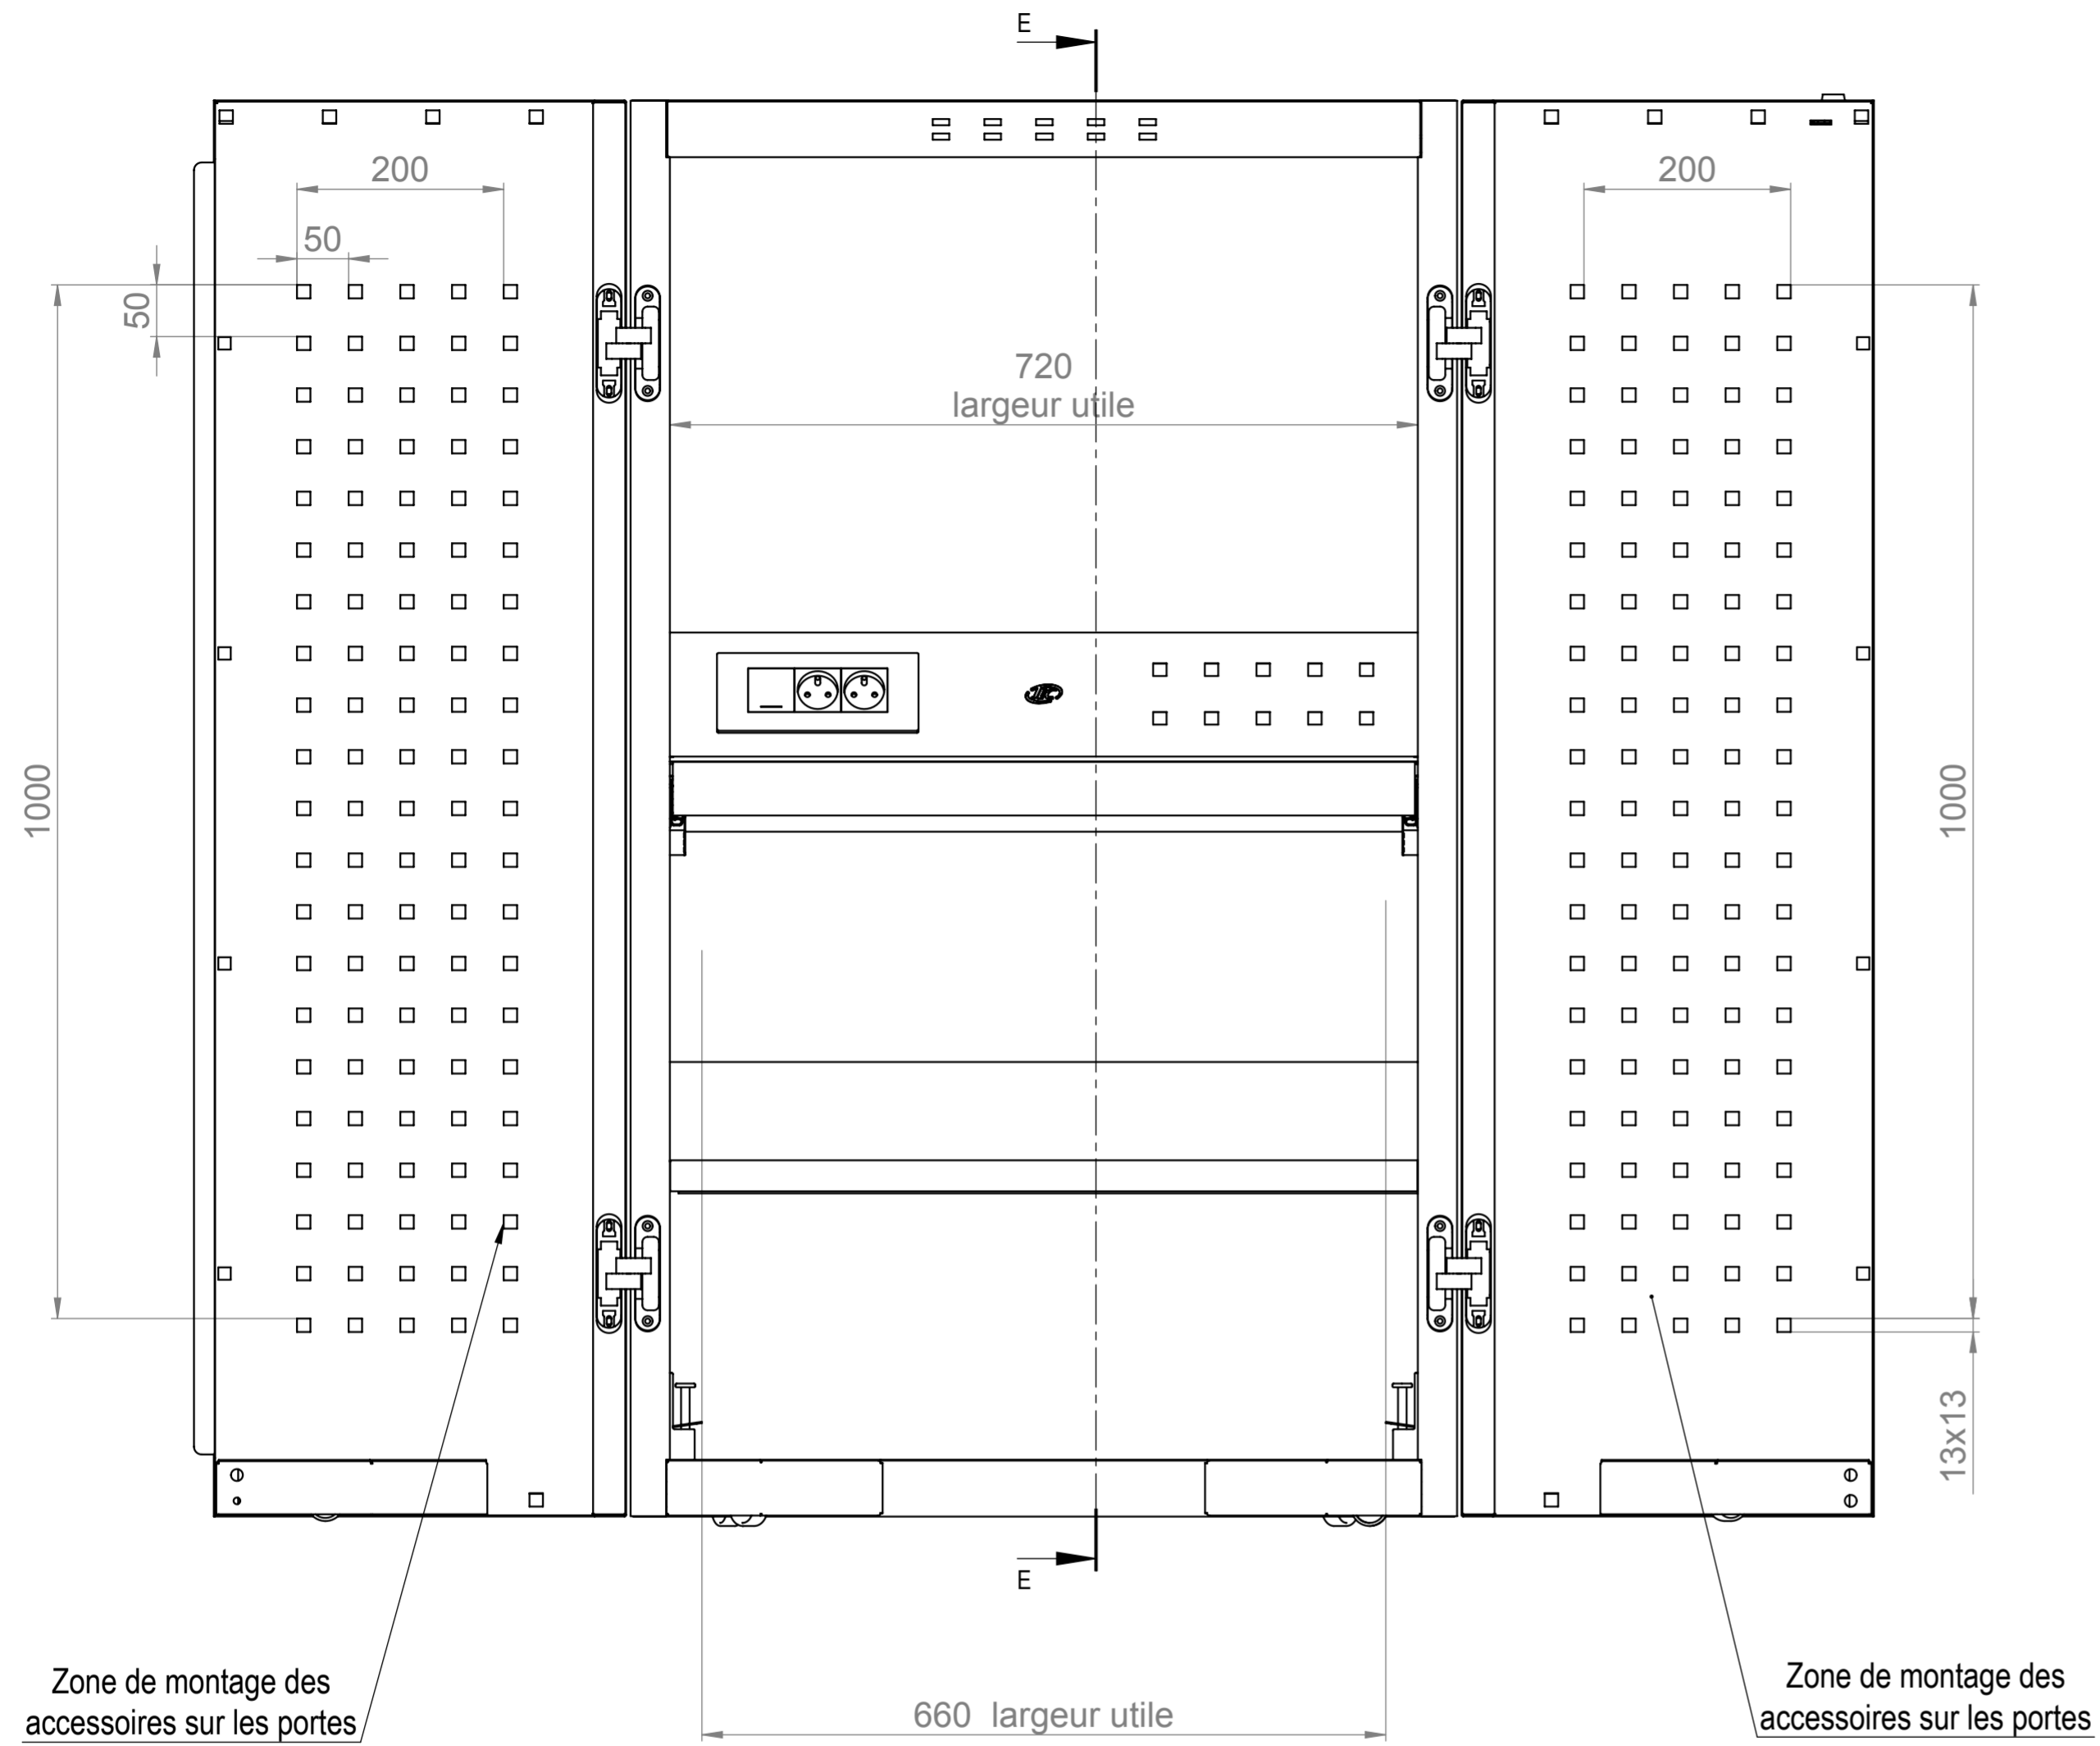

1380

800

550

6 roulettes pour un déplacement facile

Serrure à came et rosace carré

Poignée avec forme ergonomique

INDICE	DESSINE	VERIFIE	DATE	DESCRIPTION
A	LD			Création
REVISIONS				
Qualité Innovation Design 1220, avenue de l'Europe - 69400 Villefranche-sur-Saône Tél. +33 (0)4 74 65 67 50 - Fax +33 (0)4 74 68 16 40				
Dessiné par : LD		Produit : Mode d'emploi		Code : Programme :
Matière : Ep : mm		Designation : Armoire 1380 x 800 x 550		
Poids théorique : 65.74 kg		Document n° :		Revision : A
Format : A2	Echelle : 1:8	Date : 09/04/2020		1380x800x550 (portes fermées)
Ce dessin est la propriété exclusive de JEC. Il ne peut être reproduit ou communiqué sans notre autorisation écrite préalable.				

MODE D'EMPLOI avec portes ouvertes à 90°

MODE D'EMPLOI avec portes ouvertes à 180°

JEC Qualité Innovation Design		1220, avenue de l'Europe - 69400 Villefranche-sur-Saône	
Tél. +33 (0)4 74 65 67 50 - Fax +33 (0)4 74 68 16 40			
Dessiné par : LD	Produit : Mode d'emploi	Code :	Programme :
Matière : Ep : mm	Designation : Armoire 1380 x 800 x 550		
Poids théorique : 65.74 kg	Document n° :		
Format : A2	Echelle : 1:10	Date : 09/04/2020	Revision : A
1380x800x550 (portes ouvertes 90°)			
Ce dessin est la propriété exclusive de JEC. Il ne peut être reproduit ou communiqué sans notre autorisation écrite préalable.			

		Qualité Innovation Design		1220, avenue de l'Europe - 69400 Villefranche-sur-Saône Tél. +33 (0)4 74 65 67 50 - Fax +33 (0)4 74 68 16 40	
Dessiné par :	LD	Produit :	Mode d'emploi	Code :	Programme :
Matière :	Ep : mm	Designation :			
Poids théorique :	65.74 kg	Armoire 1380 x 800 x 550			
Format :	A2	Echelle :	1:6	Date :	09/04/2020
Document n° :		1380x800x550 (portes ouvertes 180°)		Revision : A	
Ce dessin est la propriété exclusive de JEC. Il ne peut être reproduit ou communiqué sans notre autorisation écrite préalable.					