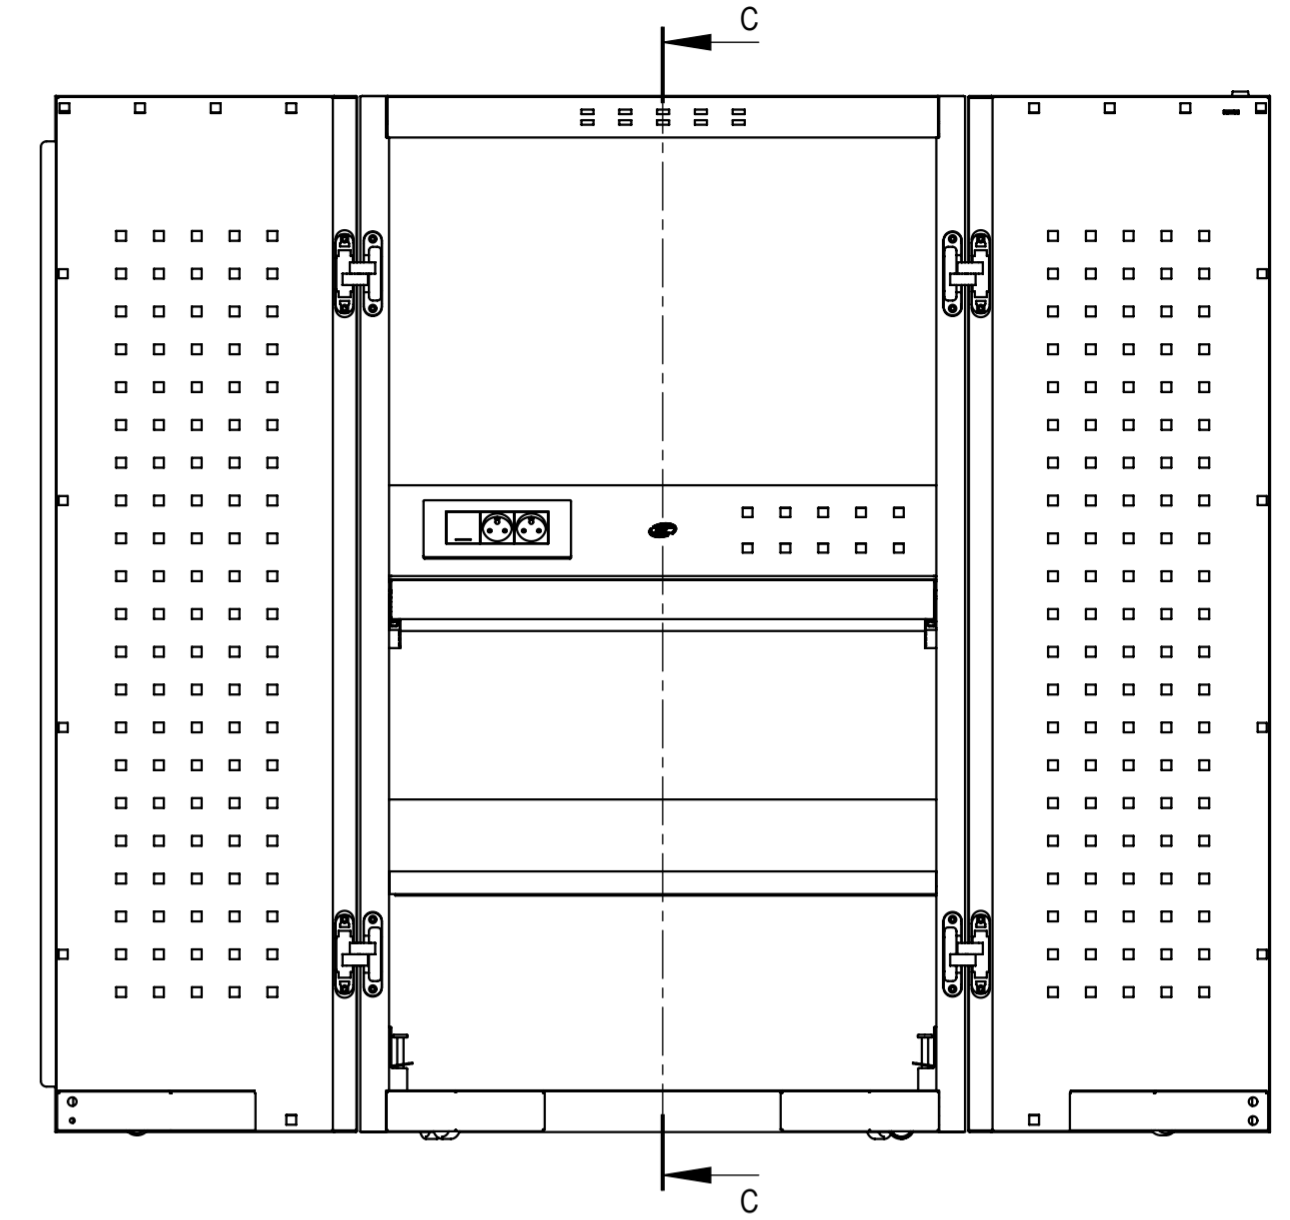

1380

800

550

6 roulettes pour un déplacement facile

Serrure à came et rosace carré

Poignée avec forme ergonomique

INDICE	DESSINE	VERIFIE	DATE	DESCRIPTION
A	LD			Création
REVISIONS				
Qualité Innovation Design 1220, avenue de l'Europe - 69400 Villefranche-sur-Saône Tél. +33 (0)4 74 65 67 50 - Fax +33 (0)4 74 68 16 40				
Dessiné par : LD		Produit : Mode d'emploi		Code : Programme :
Matière : Ep : mm		Designation : Armoire 1380 x 800 x 550		
Poids théorique : 65.74 kg		Document n° :		Revision : A
Format : A2	Echelle : 1:8	Date : 09/04/2020		1380x800x550 (portes fermées)
Ce dessin est la propriété exclusive de JEC. Il ne peut être reproduit ou communiqué sans notre autorisation écrite préalable.				

MODE D'EMPLOI avec portes ouvertes à 90°

MODE D'EMPLOI avec portes ouvertes à 180°

JEC Qualité Innovation Design		1220, avenue de l'Europe - 69400 Villefranche-sur-Saône	
Tél. +33 (0)4 74 65 67 50 - Fax +33 (0)4 74 68 16 40			
Dessiné par : LD	Produit : Mode d'emploi	Code :	Programme :
Matière : Ep : mm	Designation : Armoire 1380 x 800 x 550		
Poids théorique : 65.74 kg	Document n° :		
Format : A2	Echelle : 1:10	Date : 09/04/2020	Revision : A
1380x800x550 (portes ouvertes 90°)			
Ce dessin est la propriété exclusive de JEC. Il ne peut être reproduit ou communiqué sans notre autorisation écrite préalable.			

		Qualité Innovation Design		1220, avenue de l'Europe - 69400 Villefranche-sur-Saône Tél. +33 (0)4 74 65 67 50 - Fax +33 (0)4 74 68 16 40	
Dessiné par :	LD	Produit :	Mode d'emploi	Code :	Programme :
Matière :	Ep : mm	Designation :			
Poids théorique :	65.74 kg	Armoire 1380 x 800 x 550			
Format :	A2	Echelle :	1:6	Date :	09/04/2020
Document n° :		1380x800x550 (portes ouvertes 180°)		Revision : A	
Ce dessin est la propriété exclusive de JEC. Il ne peut être reproduit ou communiqué sans notre autorisation écrite préalable.					