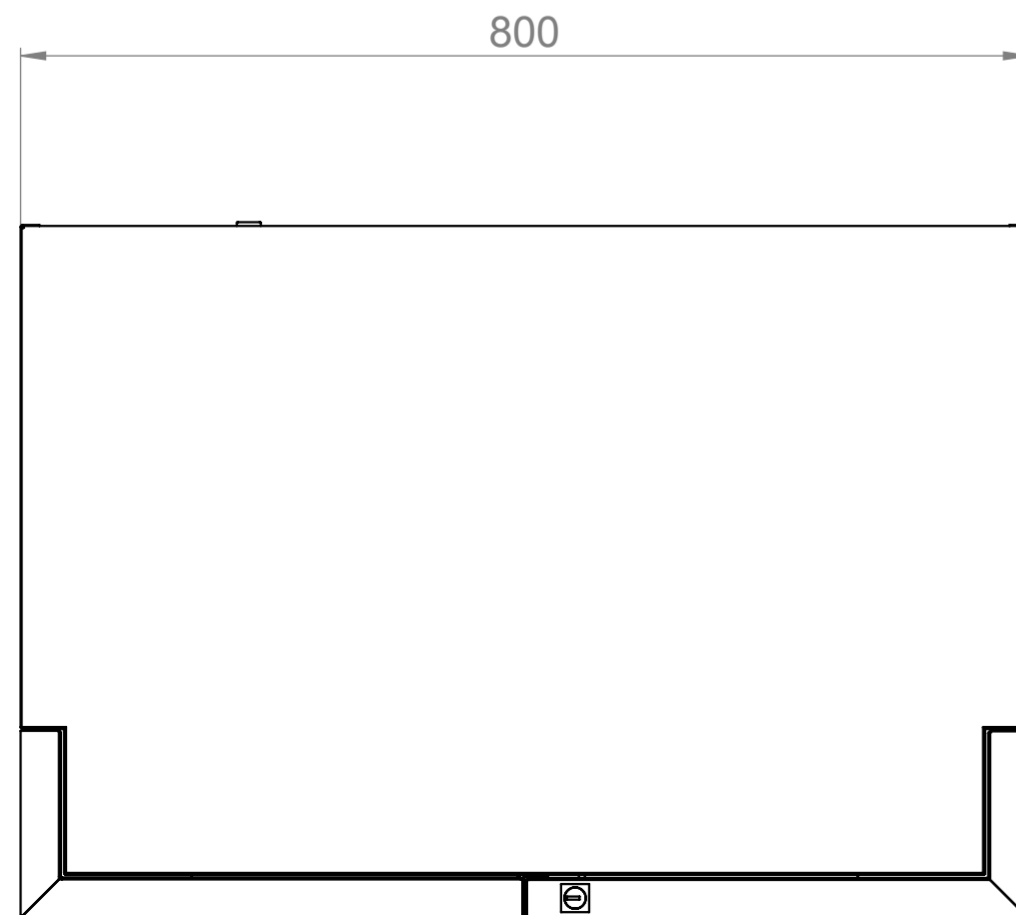

1380

800

550

6 roulettes pour un déplacement facile

Serrure à came et rosace carré

Poignée avec forme ergonomique

INDICE	DESSINE	VERIFIE	DATE	DESCRIPTION
A	LD			Création
REVISIONS				
Qualité Innovation Design 1220, avenue de l'Europe - 69400 Villefranche-sur-Saône Tél. +33 (0)4 74 65 67 50 - Fax +33 (0)4 74 68 16 40				
Dessiné par : LD		Produit : Mode d'emploi		Code : Programme :
Matière : Ep : mm		Designation : Armoire 1380 x 800 x 550		
Poids théorique : 65.74 kg		Document n° :		Revision : A
Format : A2	Echelle : 1:8	Date : 09/04/2020		1380x800x550 (portes fermées)
Ce dessin est la propriété exclusive de JEC. Il ne peut être reproduit ou communiqué sans notre autorisation écrite préalable.				

MODE D'EMPLOI avec portes ouvertes à 90°

MODE D'EMPLOI avec portes ouvertes à 180°

JEC Qualité Innovation Design		1220, avenue de l'Europe - 69400 Villefranche-sur-Saône	
Tél. +33 (0)4 74 65 67 50 - Fax +33 (0)4 74 68 16 40			
Dessiné par : LD	Produit : Mode d'emploi	Code :	Programme :
Matière : Ep : mm	Designation : Armoire 1380 x 800 x 550		
Poids théorique : 65.74 kg	Document n° :		
Format : A2	Echelle : 1:10	Date : 09/04/2020	Revision : A
1380x800x550 (portes ouvertes 90°)			
Ce dessin est la propriété exclusive de JEC. Il ne peut être reproduit ou communiqué sans notre autorisation écrite préalable.			

		Qualité Innovation Design		1220, avenue de l'Europe - 69400 Villefranche-sur-Saône Tél. +33 (0)4 74 65 67 50 - Fax +33 (0)4 74 68 16 40	
Dessiné par :	LD	Produit :	Mode d'emploi	Code :	Programme :
Matière :	Ep : mm	Designation :			
Poids théorique :	65.74 kg	Armoire 1380 x 800 x 550			
Format :	A2	Echelle :	1:6	Date :	09/04/2020
Document n° :		1380x800x550 (portes ouvertes 180°)		Revision : A	
Ce dessin est la propriété exclusive de JEC. Il ne peut être reproduit ou communiqué sans notre autorisation écrite préalable.					