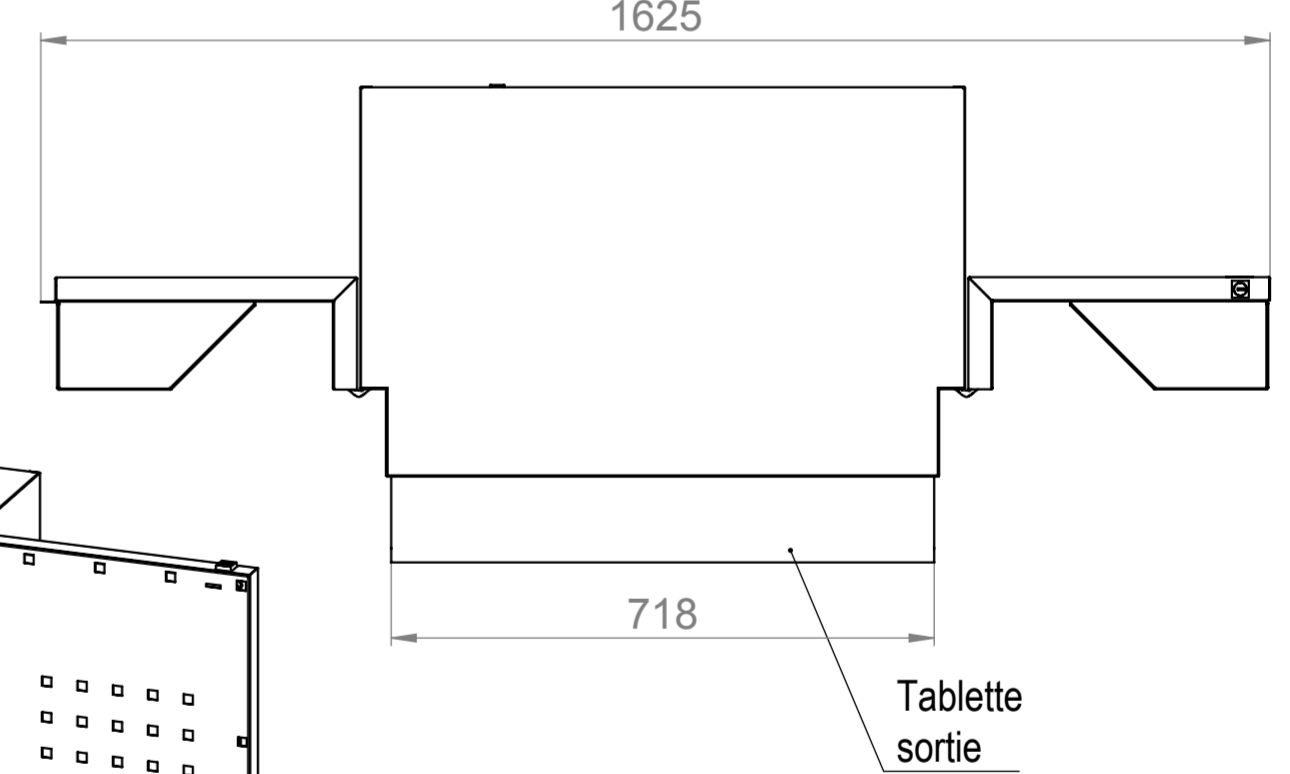

1380

800

550

6 roulettes pour un déplacement facile

Serrure à came et rosace carré

Poignée avec forme ergonomique

INDICE	DESSINE	VERIFIE	DATE	DESCRIPTION
A	LD			Création
REVISIONS				
Qualité Innovation Design 1220, avenue de l'Europe - 69400 Villefranche-sur-Saône Tél. +33 (0)4 74 65 67 50 - Fax +33 (0)4 74 68 16 40				
Dessiné par : LD		Produit : Mode d'emploi		Code : Programme :
Matière : Ep : mm		Designation : Armoire 1380 x 800 x 550		
Poids théorique : 65.74 kg		Document n° :		Revision : A
Format : A2	Echelle : 1:8	Date : 09/04/2020		1380x800x550 (portes fermées)
Ce dessin est la propriété exclusive de JEC. Il ne peut être reproduit ou communiqué sans notre autorisation écrite préalable.				

MODE D'EMPLOI avec portes ouvertes à 90°

MODE D'EMPLOI avec portes ouvertes à 180°

JEC Qualité Innovation Design		1220, avenue de l'Europe - 69400 Villefranche-sur-Saône	
Tél. +33 (0)4 74 65 67 50 - Fax +33 (0)4 74 68 16 40			
Dessiné par : LD	Produit : Mode d'emploi	Code :	Programme :
Matière : Ep : mm	Designation : Armoire 1380 x 800 x 550		
Poids théorique : 65.74 kg	Document n° :		
Format : A2	Echelle : 1:10	Date : 09/04/2020	Revision : A
1380x800x550 (portes ouvertes 90°)			
Ce dessin est la propriété exclusive de JEC. Il ne peut être reproduit ou communiqué sans notre autorisation écrite préalable.			

		Qualité Innovation Design		1220, avenue de l'Europe - 69400 Villefranche-sur-Saône Tél. +33 (0)4 74 65 67 50 - Fax +33 (0)4 74 68 16 40	
Dessiné par :	LD	Produit :	Mode d'emploi	Code :	Programme :
Matière :	Ep : mm	Designation :			
Poids théorique :	65.74 kg	Armoire 1380 x 800 x 550			
Format :	A2	Echelle :	1:6	Date :	09/04/2020
Document n° :		1380x800x550 (portes ouvertes 180°)		Revision : A	
Ce dessin est la propriété exclusive de JEC. Il ne peut être reproduit ou communiqué sans notre autorisation écrite préalable.					