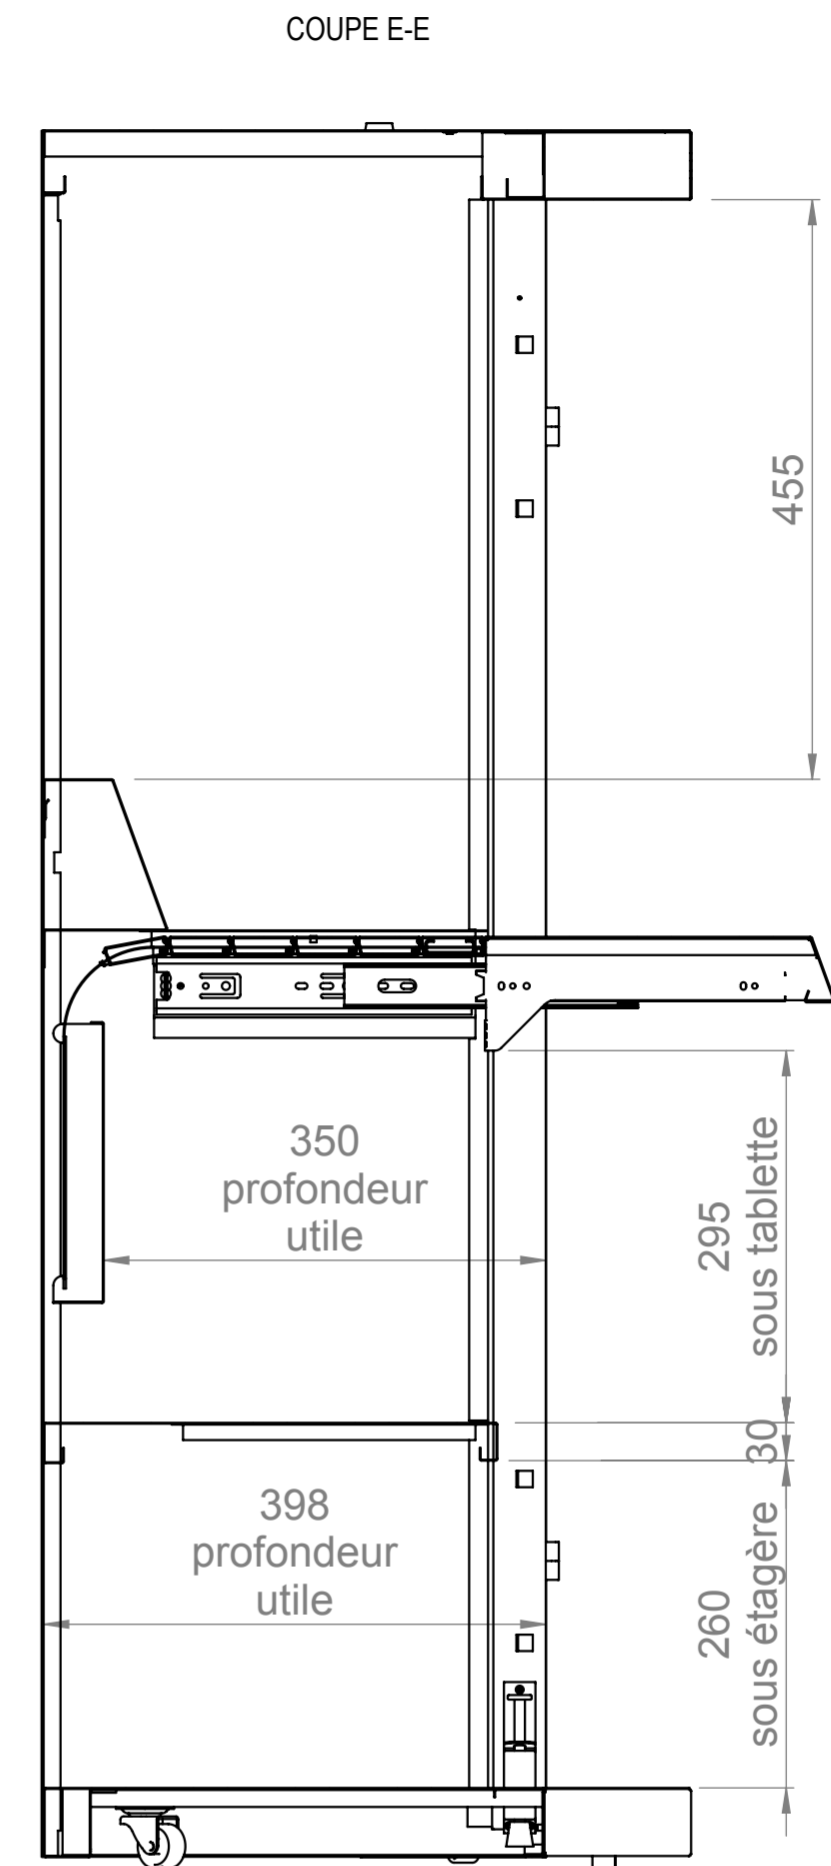

1380

800

550

6 roulettes pour un déplacement facile

Serrure à came et rosace carré

Poignée avec forme ergonomique

INDICE	DESSINE	VERIFIE	DATE	DESCRIPTION
A	LD			Création
REVISIONS				
Qualité Innovation Design 1220, avenue de l'Europe - 69400 Villefranche-sur-Saône Tél. +33 (0)4 74 65 67 50 - Fax +33 (0)4 74 68 16 40				
Dessiné par : LD		Produit : Mode d'emploi		Code : Programme :
Matière : Ep : mm		Designation : Armoire 1380 x 800 x 550		
Poids théorique : 65.74 kg		Document n° :		Revision : A
Format : A2	Echelle : 1:8	Date : 09/04/2020		1380x800x550 (portes fermées)
Ce dessin est la propriété exclusive de JEC. Il ne peut être reproduit ou communiqué sans notre autorisation écrite préalable.				

MODE D'EMPLOI avec portes ouvertes à 90°

MODE D'EMPLOI avec portes ouvertes à 180°

JEC Qualité Innovation Design		1220, avenue de l'Europe - 69400 Villefranche-sur-Saône	
Tél. +33 (0)4 74 65 67 50 - Fax +33 (0)4 74 68 16 40			
Dessiné par : LD	Produit : Mode d'emploi	Code :	Programme :
Matière : Ep : mm	Designation : Armoire 1380 x 800 x 550		
Poids théorique : 65.74 kg	Document n° :		
Format : A2	Echelle : 1:10	Date : 09/04/2020	Revision : A
1380x800x550 (portes ouvertes 90°)			
Ce dessin est la propriété exclusive de JEC. Il ne peut être reproduit ou communiqué sans notre autorisation écrite préalable.			

		Qualité Innovation Design		1220, avenue de l'Europe - 69400 Villefranche-sur-Saône Tél. +33 (0)4 74 65 67 50 - Fax +33 (0)4 74 68 16 40	
Dessiné par :	LD	Produit :	Mode d'emploi	Code :	Programme :
Matière :	Ep : mm	Designation :			
Poids théorique :	65.74 kg	Armoire 1380 x 800 x 550			
Format :	A2	Echelle :	1:6	Date :	09/04/2020
Document n° :		1380x800x550 (portes ouvertes 180°)		Revision : A	
Ce dessin est la propriété exclusive de JEC. Il ne peut être reproduit ou communiqué sans notre autorisation écrite préalable.					