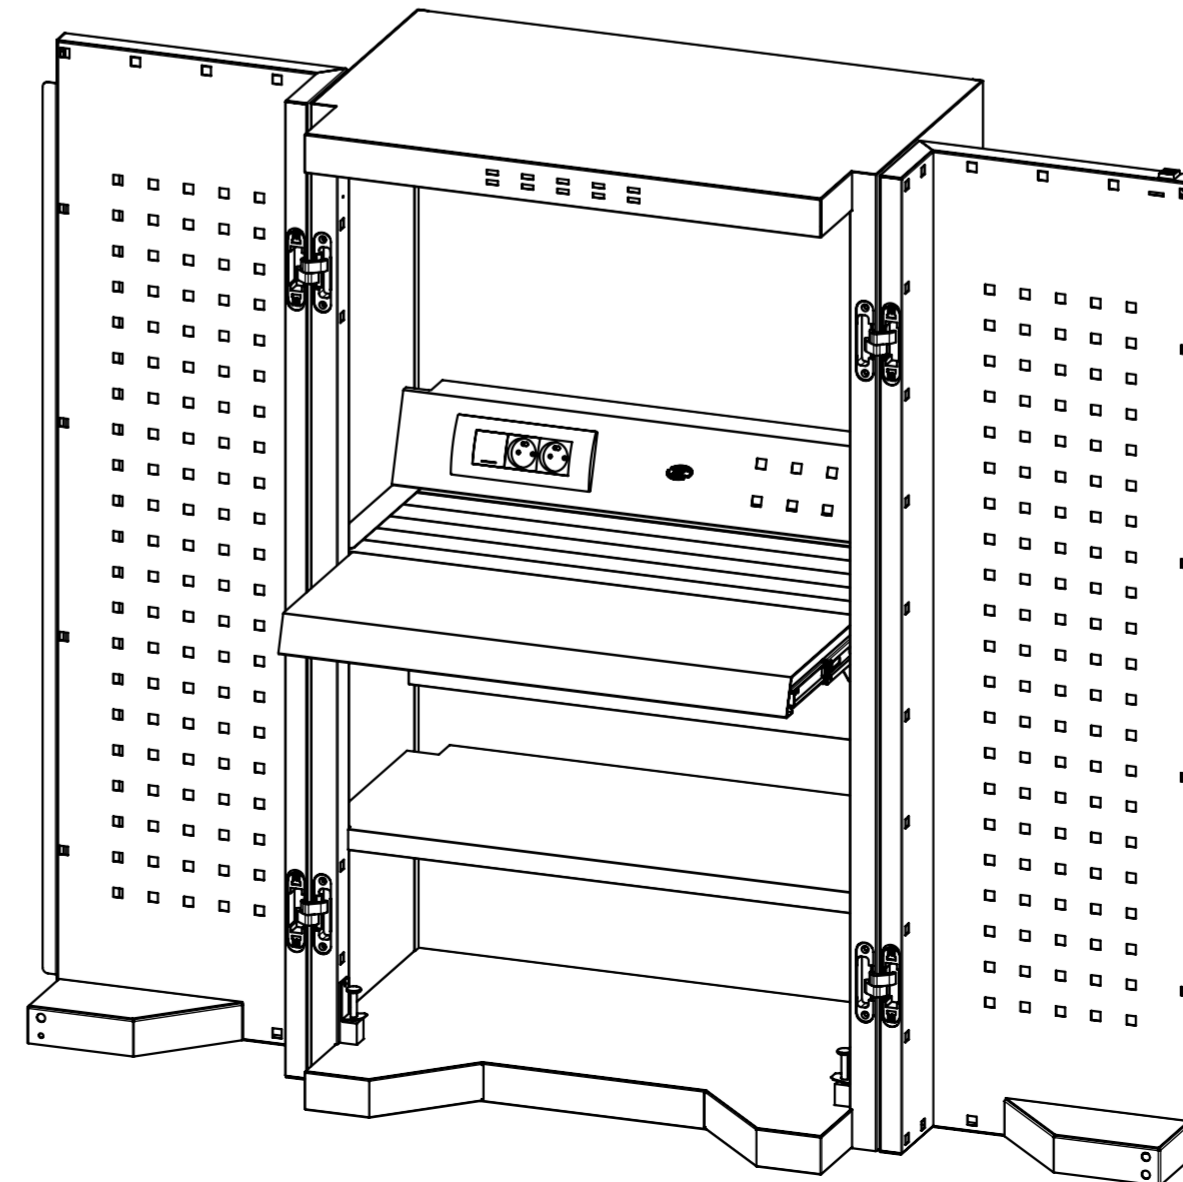

1380

800

550

6 roulettes pour un déplacement facile

Serrure à came et rosace carré

Poignée avec forme ergonomique

INDICE	DESSINE	VERIFIE	DATE	DESCRIPTION
A	LD			Création
REVISIONS				
Qualité Innovation Design 1220, avenue de l'Europe - 69400 Villefranche-sur-Saône Tél. +33 (0)4 74 65 67 50 - Fax +33 (0)4 74 68 16 40				
Dessiné par : LD		Produit : Mode d'emploi		Code : Programme :
Matière : Ep : mm		Designation : Armoire 1380 x 800 x 550		
Poids théorique : 65.74 kg		Document n° :		Revision : A
Format : A2	Echelle : 1:8	Date : 09/04/2020		1380x800x550 (portes fermées)
Ce dessin est la propriété exclusive de JEC. Il ne peut être reproduit ou communiqué sans notre autorisation écrite préalable.				

MODE D'EMPLOI avec portes ouvertes à 90°

MODE D'EMPLOI avec portes ouvertes à 180°

JEC Qualité Innovation Design		1220, avenue de l'Europe - 69400 Villefranche-sur-Saône	
Tél. +33 (0)4 74 65 67 50 - Fax +33 (0)4 74 68 16 40			
Dessiné par : LD	Produit : Mode d'emploi	Code :	Programme :
Matière : Ep : mm	Designation : Armoire 1380 x 800 x 550		
Poids théorique : 65.74 kg	Document n° :		
Format : A2	Echelle : 1:10	Date : 09/04/2020	Revision : A
1380x800x550 (portes ouvertes 90°)			
Ce dessin est la propriété exclusive de JEC. Il ne peut être reproduit ou communiqué sans notre autorisation écrite préalable.			

		Qualité Innovation Design		1220, avenue de l'Europe - 69400 Villefranche-sur-Saône Tél. +33 (0)4 74 65 67 50 - Fax +33 (0)4 74 68 16 40	
Dessiné par :	LD	Produit :	Mode d'emploi	Code :	Programme :
Matière :	Ep : mm	Designation :			
Poids théorique :	65.74 kg	Armoire 1380 x 800 x 550			
Format :	A2	Echelle :	1:6	Date :	09/04/2020
Document n° :		1380x800x550 (portes ouvertes 180°)		Revision : A	
Ce dessin est la propriété exclusive de JEC. Il ne peut être reproduit ou communiqué sans notre autorisation écrite préalable.					