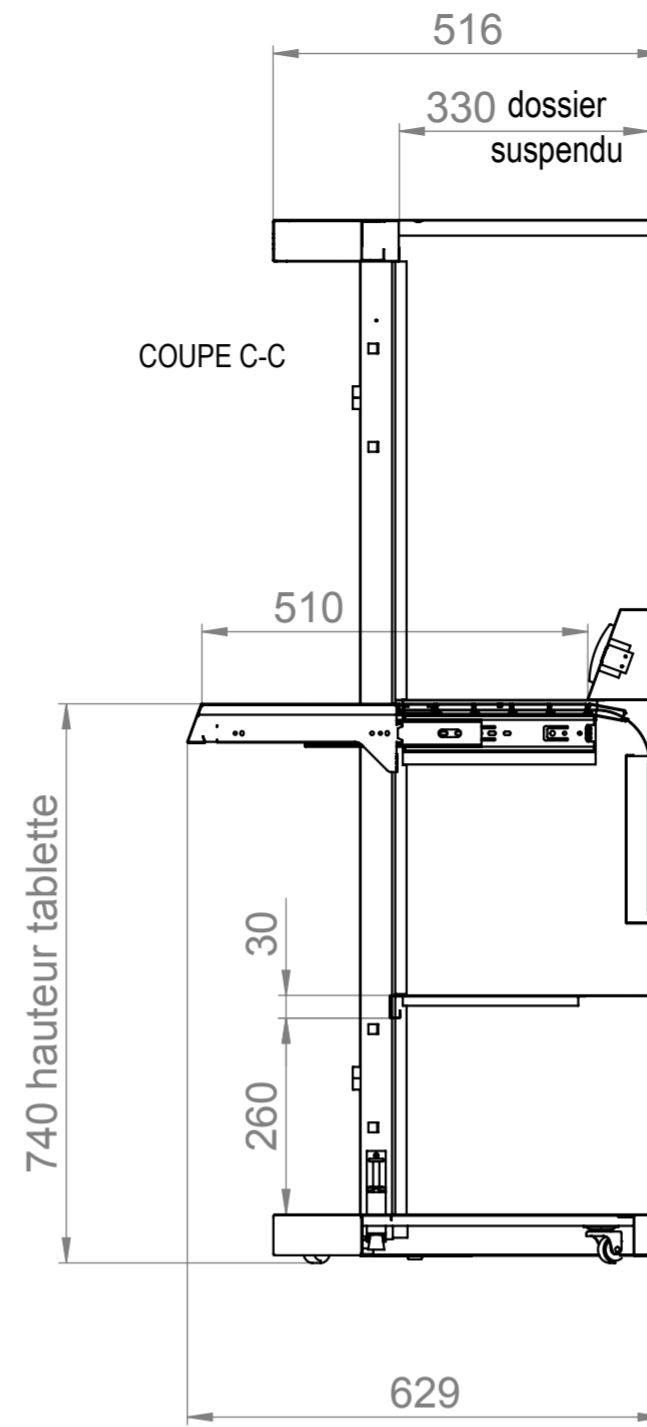

1380

800

550

6 roulettes pour un déplacement facile

Serrure à came et rosace carré

Poignée avec forme ergonomique

INDICE	DESSINE	VERIFIE	DATE	DESCRIPTION
A	LD			Création
REVISIONS				
Qualité Innovation Design 1220, avenue de l'Europe - 69400 Villefranche-sur-Saône Tél. +33 (0)4 74 65 67 50 - Fax +33 (0)4 74 68 16 40				
Dessiné par : LD		Produit : Mode d'emploi		Code : Programme :
Matière : Ep : mm		Designation : Armoire 1380 x 800 x 550		
Poids théorique : 65.74 kg		Document n° :		Revision : A
Format : A2	Echelle : 1:8	Date : 09/04/2020		1380x800x550 (portes fermées)
Ce dessin est la propriété exclusive de JEC. Il ne peut être reproduit ou communiqué sans notre autorisation écrite préalable.				

MODE D'EMPLOI avec portes ouvertes à 90°

MODE D'EMPLOI avec portes ouvertes à 180°

JEC Qualité Innovation Design		1220, avenue de l'Europe - 69400 Villefranche-sur-Saône	
Tél. +33 (0)4 74 65 67 50 - Fax +33 (0)4 74 68 16 40			
Dessiné par : LD	Produit : Mode d'emploi	Code :	Programme :
Matière : Ep : mm	Designation : Armoire 1380 x 800 x 550		
Poids théorique : 65.74 kg	Document n° :		
Format : A2	Echelle : 1:10	Date : 09/04/2020	Revision : A
1380x800x550 (portes ouvertes 90°)			
Ce dessin est la propriété exclusive de JEC. Il ne peut être reproduit ou communiqué sans notre autorisation écrite préalable.			

		Qualité Innovation Design		1220, avenue de l'Europe - 69400 Villefranche-sur-Saône Tél. +33 (0)4 74 65 67 50 - Fax +33 (0)4 74 68 16 40	
Dessiné par :	LD	Produit :	Mode d'emploi	Code :	Programme :
Matière :	Ep : mm	Designation :			
Poids théorique :	65.74 kg	Armoire 1380 x 800 x 550			
Format :	A2	Echelle :	1:6	Date :	09/04/2020
Document n° :		1380x800x550 (portes ouvertes 180°)		Revision : A	
Ce dessin est la propriété exclusive de JEC. Il ne peut être reproduit ou communiqué sans notre autorisation écrite préalable.					