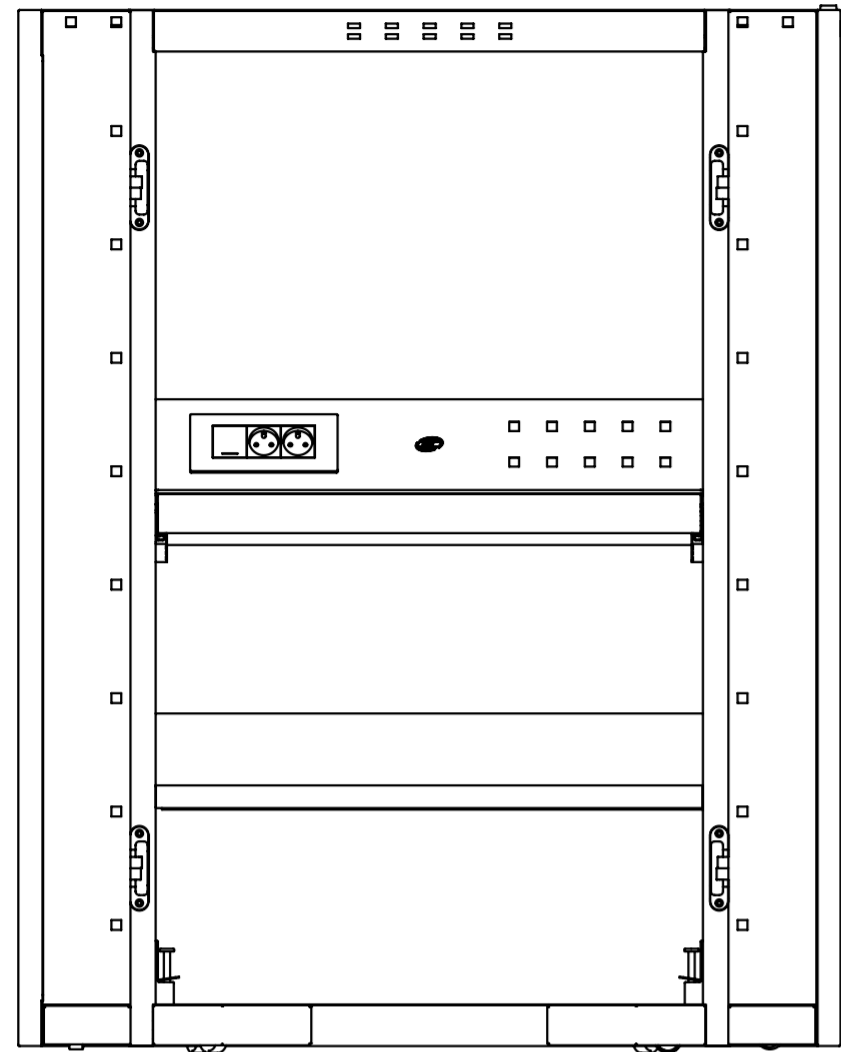

1380

800

550

6 roulettes pour un déplacement facile

Serrure à came et rosace carré

Poignée avec forme ergonomique

INDICE	DESSINE	VERIFIE	DATE	DESCRIPTION
A	LD			Création
REVISIONS				
Qualité Innovation Design 1220, avenue de l'Europe - 69400 Villefranche-sur-Saône Tél. +33 (0)4 74 65 67 50 - Fax +33 (0)4 74 68 16 40				
Dessiné par : LD		Produit : Mode d'emploi		Code : Programme :
Matière : Ep : mm		Designation : Armoire 1380 x 800 x 550		
Poids théorique : 65.74 kg		Document n° :		Revision : A
Format : A2	Echelle : 1:8	Date : 09/04/2020		1380x800x550 (portes fermées)
Ce dessin est la propriété exclusive de JEC. Il ne peut être reproduit ou communiqué sans notre autorisation écrite préalable.				

MODE D'EMPLOI avec portes ouvertes à 90°

MODE D'EMPLOI avec portes ouvertes à 180°

JEC Qualité Innovation Design		1220, avenue de l'Europe - 69400 Villefranche-sur-Saône	
Tél. +33 (0)4 74 65 67 50 - Fax +33 (0)4 74 68 16 40			
Dessiné par : LD	Produit : Mode d'emploi	Code :	Programme :
Matière : Ep : mm	Designation : Armoire 1380 x 800 x 550		
Poids théorique : 65.74 kg	Document n° :		
Format : A2	Echelle : 1:10	Date : 09/04/2020	Revision : A
1380x800x550 (portes ouvertes 90°)			
Ce dessin est la propriété exclusive de JEC. Il ne peut être reproduit ou communiqué sans notre autorisation écrite préalable.			

		Qualité Innovation Design		1220, avenue de l'Europe - 69400 Villefranche-sur-Saône Tél. +33 (0)4 74 65 67 50 - Fax +33 (0)4 74 68 16 40	
Dessiné par :	LD	Produit :	Mode d'emploi	Code :	Programme :
Matière :	Ep : mm	Designation :			
Poids théorique :	65.74 kg	Armoire 1380 x 800 x 550			
Format :	A2	Echelle :	1:6	Date :	09/04/2020
Document n° :		1380x800x550 (portes ouvertes 180°)		Revision : A	
Ce dessin est la propriété exclusive de JEC. Il ne peut être reproduit ou communiqué sans notre autorisation écrite préalable.					