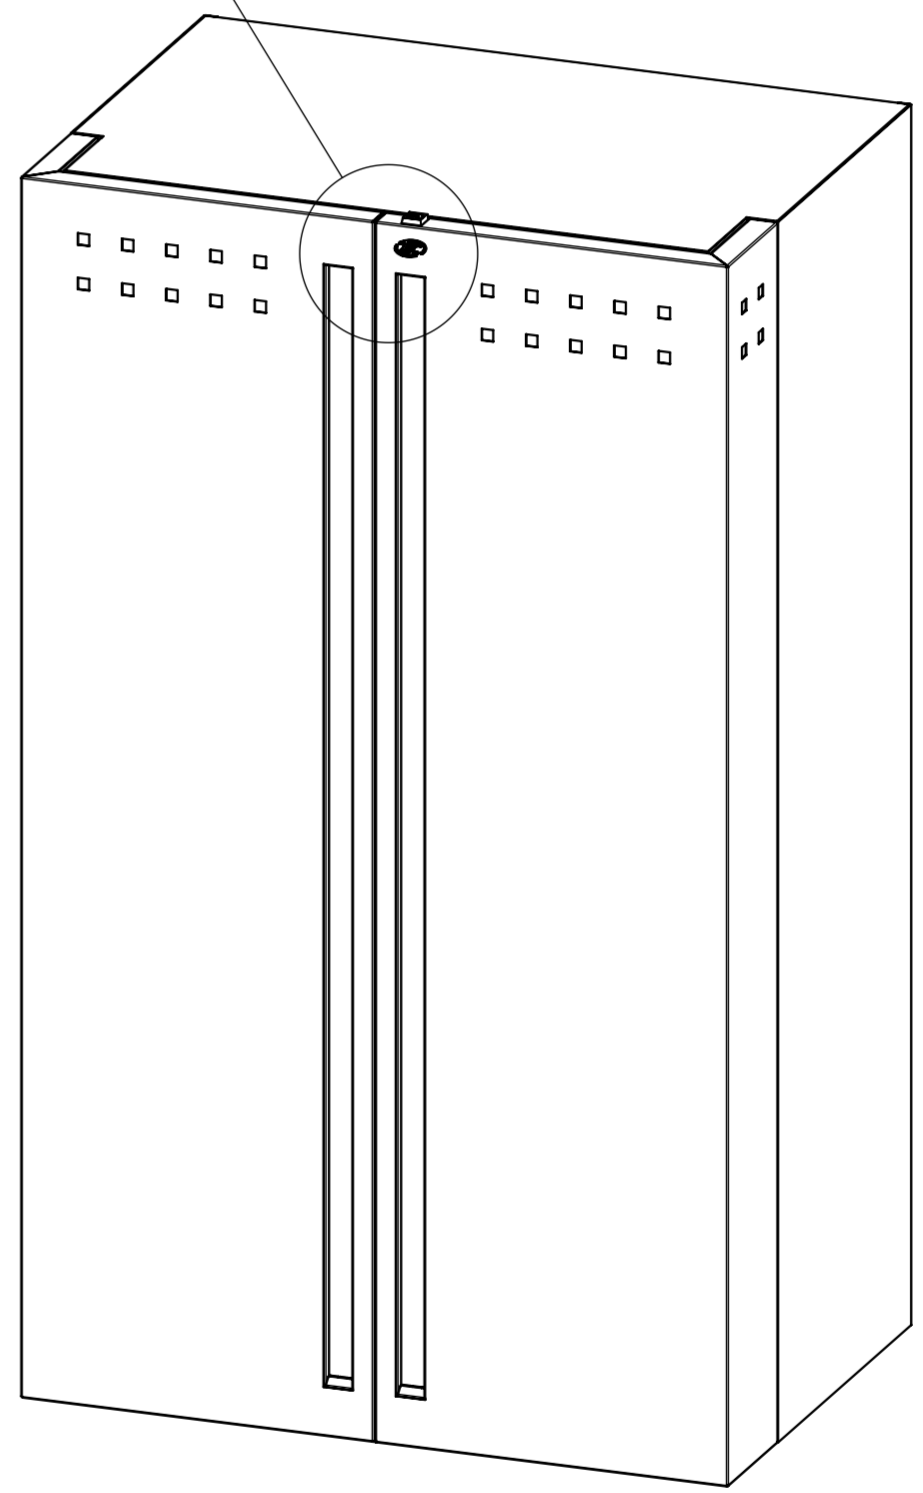

1380

800

550

6 roulettes pour un déplacement facile

Serrure à came et rosace carré

Poignée avec forme ergonomique

INDICE	DESSINE	VERIFIE	DATE	DESCRIPTION
A	LD			Création
REVISIONS				
Qualité Innovation Design 1220, avenue de l'Europe - 69400 Villefranche-sur-Saône Tél. +33 (0)4 74 65 67 50 - Fax +33 (0)4 74 68 16 40				
Dessiné par : LD		Produit : Mode d'emploi		Code : Programme :
Matière : Ep : mm		Designation : Armoire 1380 x 800 x 550		
Poids théorique : 65.74 kg		Document n° :		Revision : A
Format : A2	Echelle : 1:8	Date : 09/04/2020		1380x800x550 (portes fermées)
Ce dessin est la propriété exclusive de JEC. Il ne peut être reproduit ou communiqué sans notre autorisation écrite préalable.				

MODE D'EMPLOI avec portes ouvertes à 90°

MODE D'EMPLOI avec portes ouvertes à 180°

JEC Qualité Innovation Design		1220, avenue de l'Europe - 69400 Villefranche-sur-Saône	
Tél. +33 (0)4 74 65 67 50 - Fax +33 (0)4 74 68 16 40			
Dessiné par : LD	Produit : Mode d'emploi	Code :	Programme :
Matière : Ep : mm	Designation : Armoire 1380 x 800 x 550		
Poids théorique : 65.74 kg	Document n° :		
Format : A2	Echelle : 1:10	Date : 09/04/2020	Revision : A
1380x800x550 (portes ouvertes 90°)			
Ce dessin est la propriété exclusive de JEC. Il ne peut être reproduit ou communiqué sans notre autorisation écrite préalable.			

		Qualité Innovation Design		1220, avenue de l'Europe - 69400 Villefranche-sur-Saône Tél. +33 (0)4 74 65 67 50 - Fax +33 (0)4 74 68 16 40	
Dessiné par :	LD	Produit :	Mode d'emploi	Code :	Programme :
Matière :	Ep : mm	Designation :			
Poids théorique :	65.74 kg	Armoire 1380 x 800 x 550			
Format :	A2	Echelle :	1:6	Date :	09/04/2020
Document n° :		1380x800x550 (portes ouvertes 180°)		Revision : A	
Ce dessin est la propriété exclusive de JEC. Il ne peut être reproduit ou communiqué sans notre autorisation écrite préalable.					