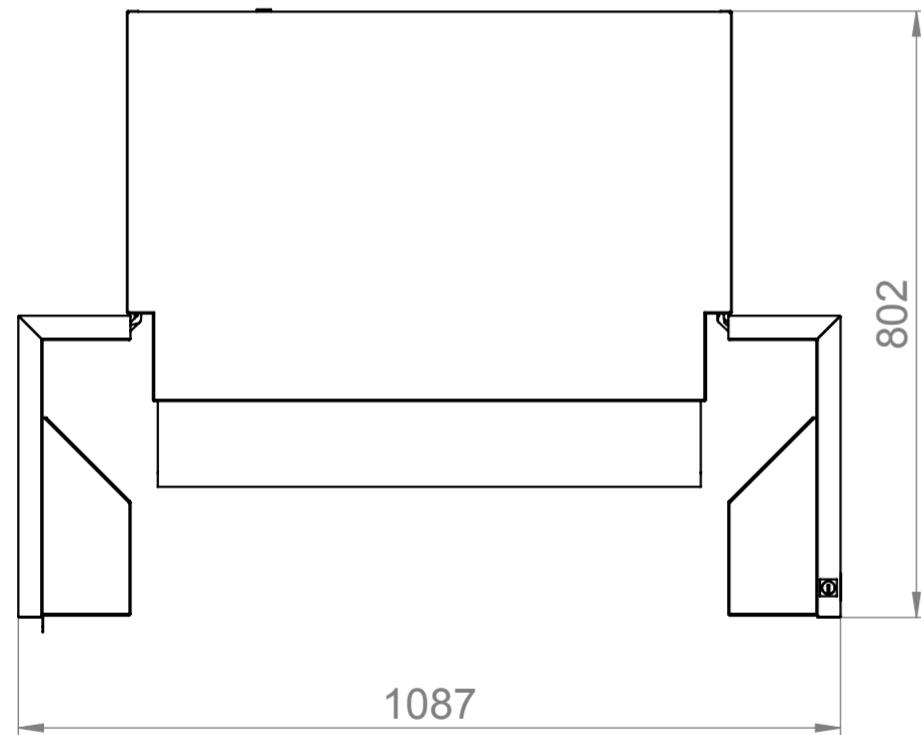

1380

800

550

6 roulettes pour un déplacement facile

Serrure à came et rosace carré

Poignée avec forme ergonomique

INDICE	DESSINE	VERIFIE	DATE	DESCRIPTION
A	LD			Création
REVISIONS				
Qualité Innovation Design 1220, avenue de l'Europe - 69400 Villefranche-sur-Saône Tél. +33 (0)4 74 65 67 50 - Fax +33 (0)4 74 68 16 40				
Dessiné par : LD		Produit : Mode d'emploi		Code : Programme :
Matière : Ep : mm		Designation : Armoire 1380 x 800 x 550		
Poids théorique : 65.74 kg		Document n° :		Revision : A
Format : A2	Echelle : 1:8	Date : 09/04/2020		1380x800x550 (portes fermées)
Ce dessin est la propriété exclusive de JEC. Il ne peut être reproduit ou communiqué sans notre autorisation écrite préalable.				

MODE D'EMPLOI avec portes ouvertes à 90°

MODE D'EMPLOI avec portes ouvertes à 180°

JEC Qualité Innovation Design		1220, avenue de l'Europe - 69400 Villefranche-sur-Saône	
Tél. +33 (0)4 74 65 67 50 - Fax +33 (0)4 74 68 16 40			
Dessiné par : LD	Produit : Mode d'emploi	Code :	Programme :
Matière : Ep : mm	Designation : Armoire 1380 x 800 x 550		
Poids théorique : 65.74 kg	Document n° :		
Format : A2	Echelle : 1:10	Date : 09/04/2020	Revision : A
1380x800x550 (portes ouvertes 90°)			
Ce dessin est la propriété exclusive de JEC. Il ne peut être reproduit ou communiqué sans notre autorisation écrite préalable.			

		Qualité Innovation Design		1220, avenue de l'Europe - 69400 Villefranche-sur-Saône Tél. +33 (0)4 74 65 67 50 - Fax +33 (0)4 74 68 16 40	
Dessiné par :	LD	Produit :	Mode d'emploi	Code :	Programme :
Matière :	Ep : mm	Designation :			
Poids théorique :	65.74 kg	Armoire 1380 x 800 x 550			
Format :	A2	Echelle :	1:6	Date :	09/04/2020
Document n° :		1380x800x550 (portes ouvertes 180°)		Revision : A	
Ce dessin est la propriété exclusive de JEC. Il ne peut être reproduit ou communiqué sans notre autorisation écrite préalable.					