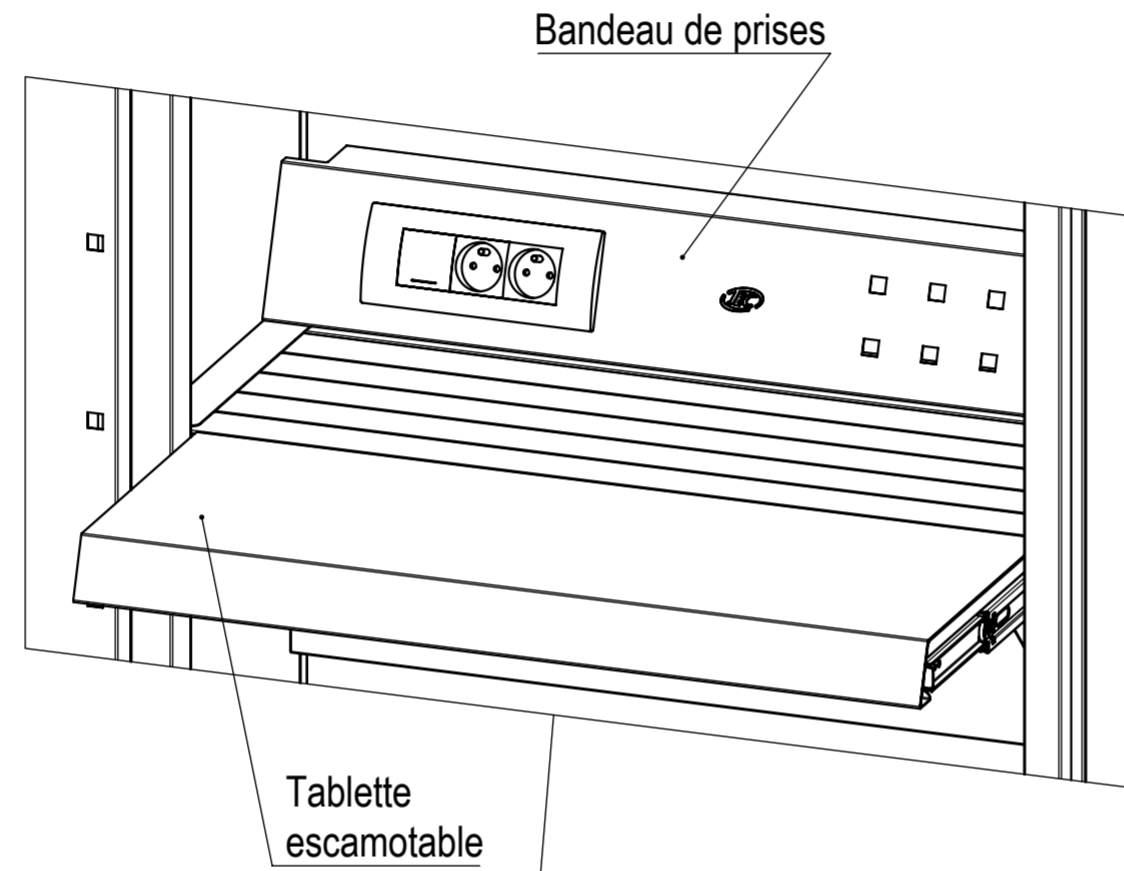

1380

800

550

6 roulettes pour un déplacement facile

Serrure à came et rosace carré

Poignée avec forme ergonomique

INDICE	DESSINE	VERIFIE	DATE	DESCRIPTION
A	LD			Création
REVISIONS				
Qualité Innovation Design 1220, avenue de l'Europe - 69400 Villefranche-sur-Saône Tél. +33 (0)4 74 65 67 50 - Fax +33 (0)4 74 68 16 40				
Dessiné par : LD		Produit : Mode d'emploi		Code : Programme :
Matière : Ep : mm		Designation : Armoire 1380 x 800 x 550		
Poids théorique : 65.74 kg		Document n° :		Revision : A
Format : A2	Echelle : 1:8	Date : 09/04/2020		1380x800x550 (portes fermées)
Ce dessin est la propriété exclusive de JEC. Il ne peut être reproduit ou communiqué sans notre autorisation écrite préalable.				

MODE D'EMPLOI avec portes ouvertes à 90°

MODE D'EMPLOI avec portes ouvertes à 180°

JEC Qualité Innovation Design		1220, avenue de l'Europe - 69400 Villefranche-sur-Saône	
Tél. +33 (0)4 74 65 67 50 - Fax +33 (0)4 74 68 16 40			
Dessiné par : LD	Produit : Mode d'emploi	Code :	Programme :
Matière : Ep : mm	Designation : Armoire 1380 x 800 x 550		
Poids théorique : 65.74 kg	Document n° :		
Format : A2	Echelle : 1:10	Date : 09/04/2020	Revision : A
1380x800x550 (portes ouvertes 90°)			
Ce dessin est la propriété exclusive de JEC. Il ne peut être reproduit ou communiqué sans notre autorisation écrite préalable.			

		Qualité Innovation Design		1220, avenue de l'Europe - 69400 Villefranche-sur-Saône Tél. +33 (0)4 74 65 67 50 - Fax +33 (0)4 74 68 16 40	
Dessiné par :	LD	Produit :	Mode d'emploi	Code :	Programme :
Matière :	Ep : mm	Designation :			
Poids théorique :	65.74 kg	Armoire 1380 x 800 x 550			
Format :	A2	Echelle :	1:6	Date :	09/04/2020
Document n° :		1380x800x550 (portes ouvertes 180°)		Revision : A	
Ce dessin est la propriété exclusive de JEC. Il ne peut être reproduit ou communiqué sans notre autorisation écrite préalable.					